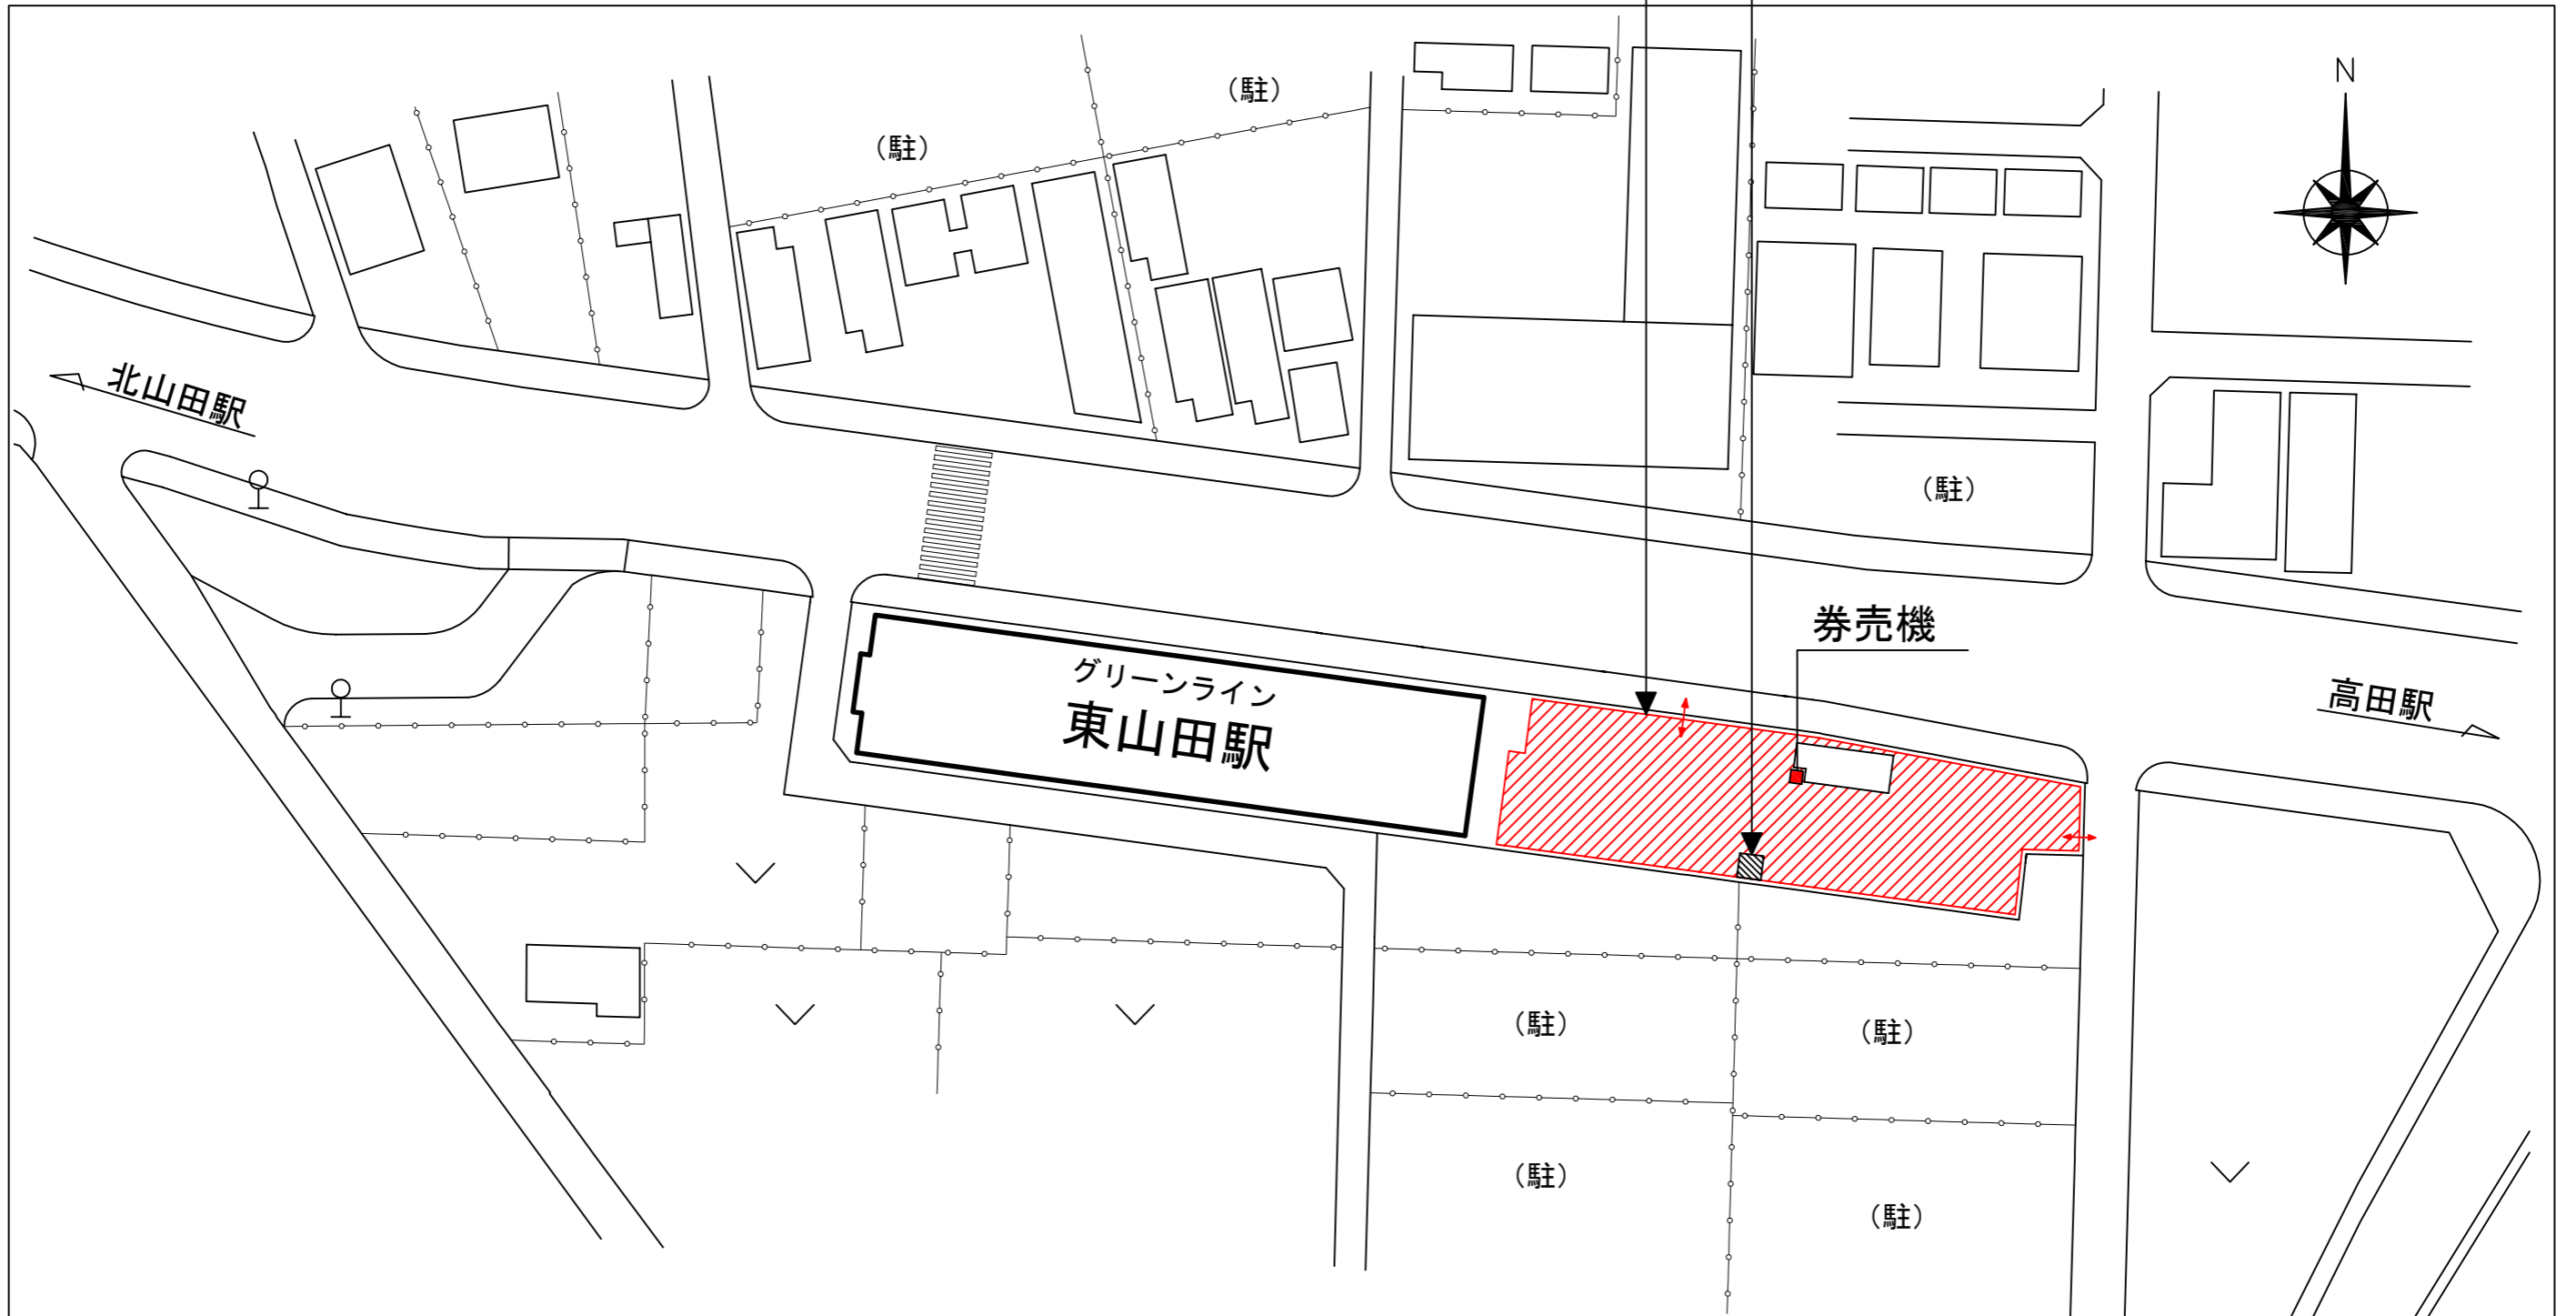

(駐)

あけぼの橋

牛久保方面

券売機

日吉本町駅第2駐輪場

日吉本町駅第1駐輪場
(自転車専用)

東山田駅駐輪場

詰所
(定期券発売所)