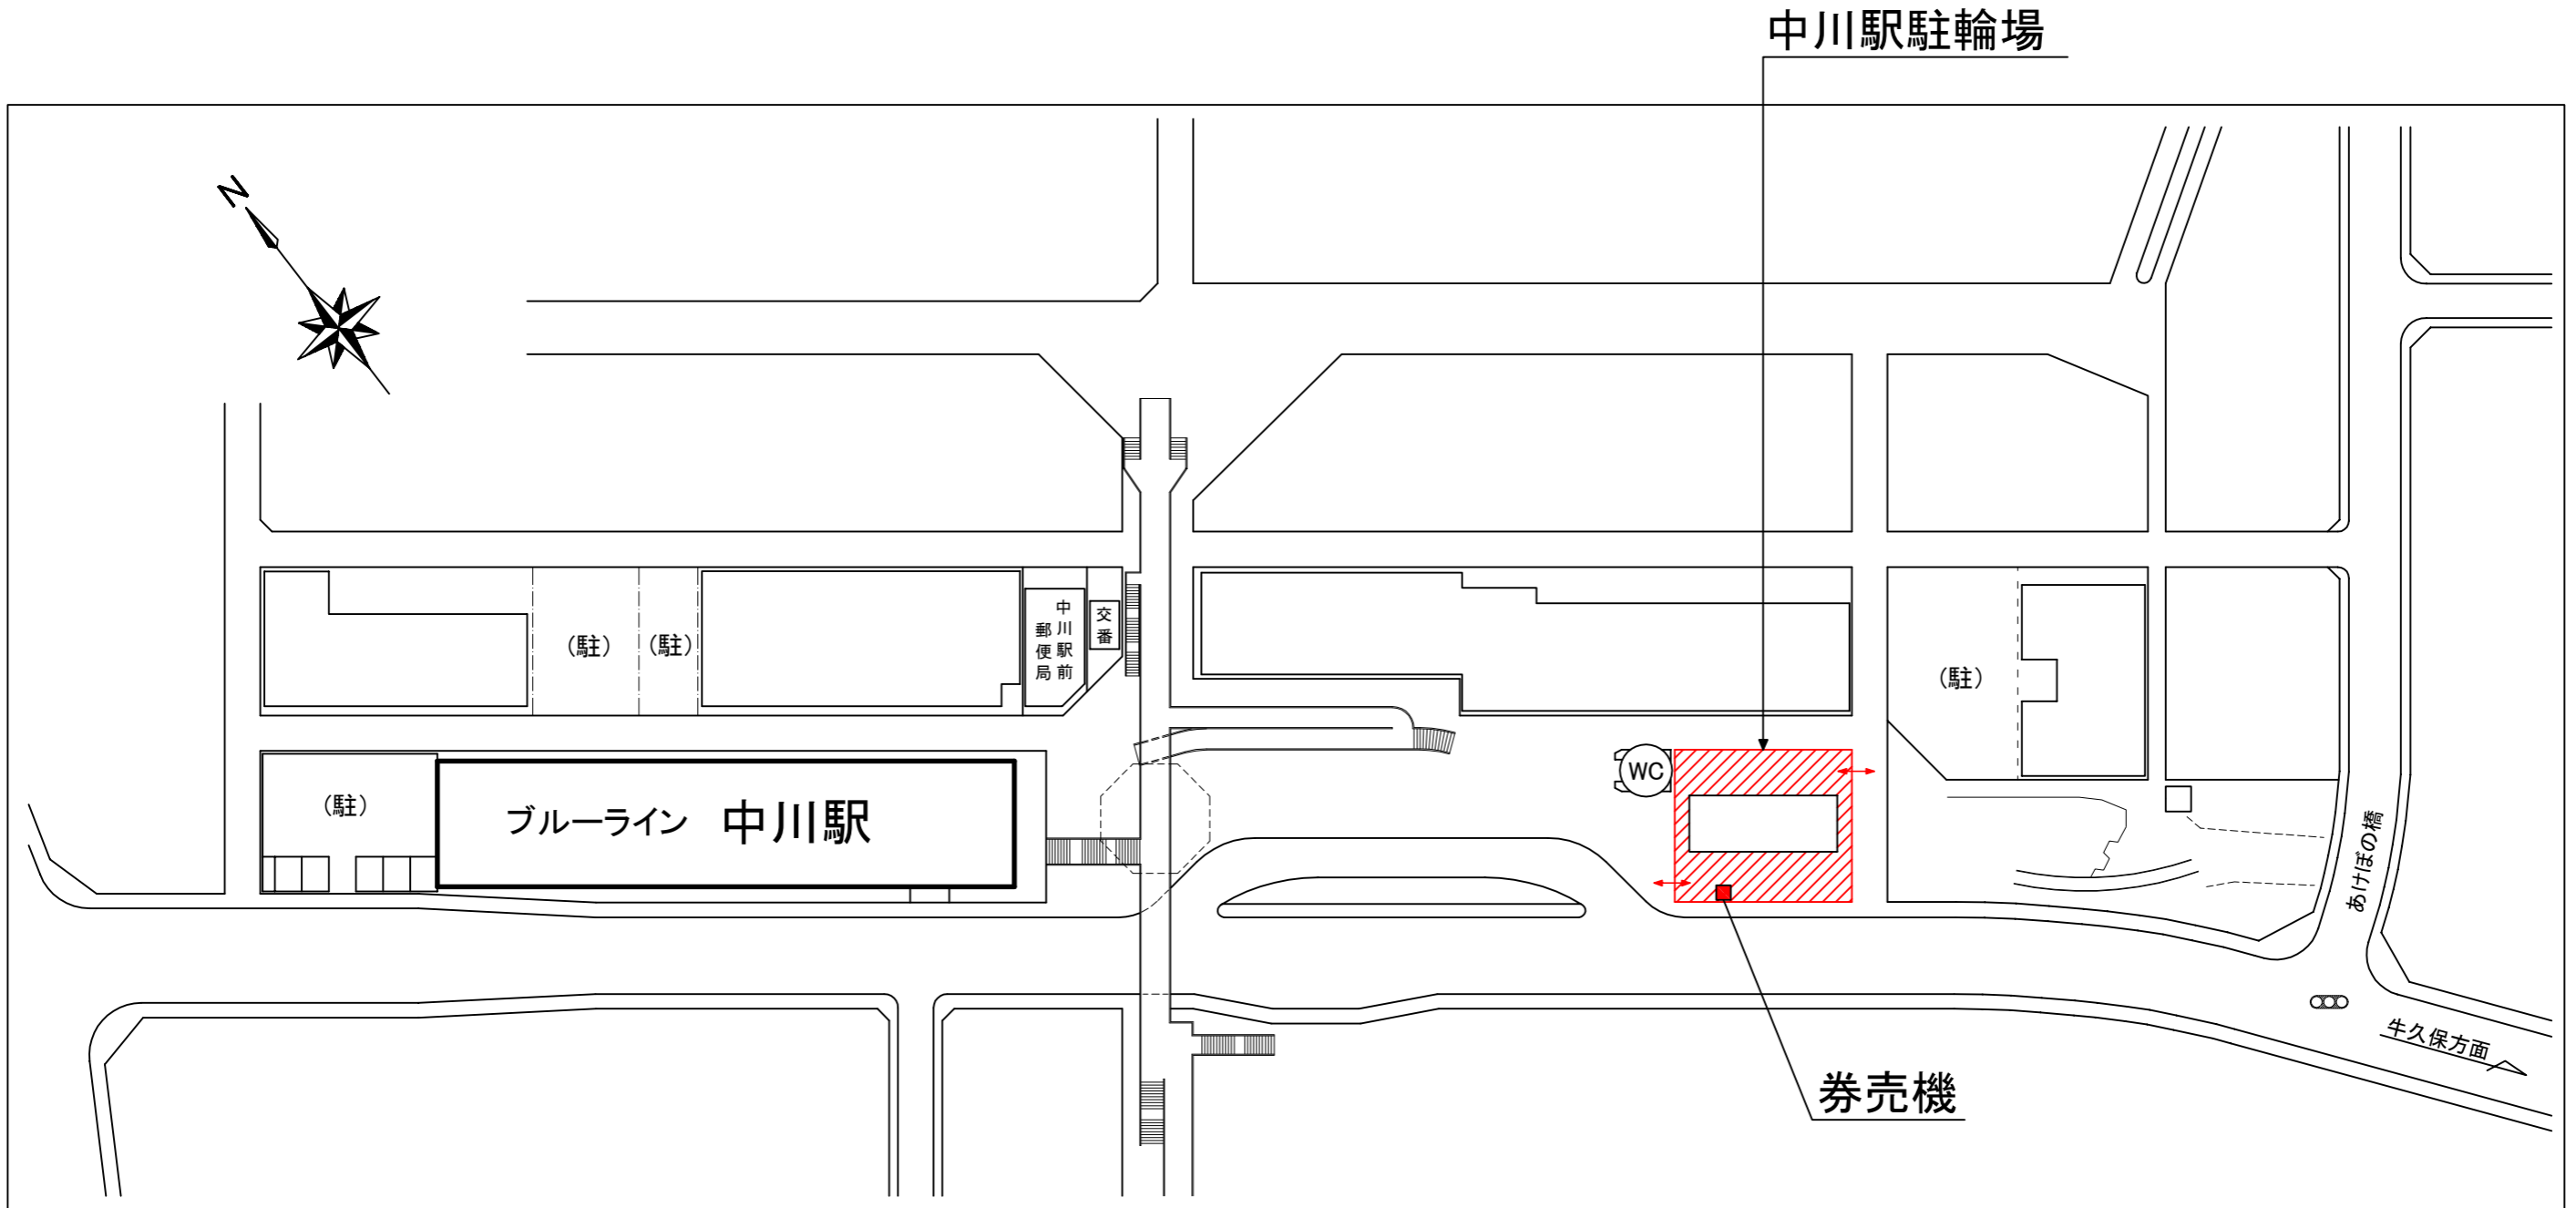

中川駅駐輪場

(駐) (駐)

中川
郵便局
前

交番

(駐)

ブルーライン 中川駅

WC

(駐)

あけぼの橋

牛久保方面

券売機