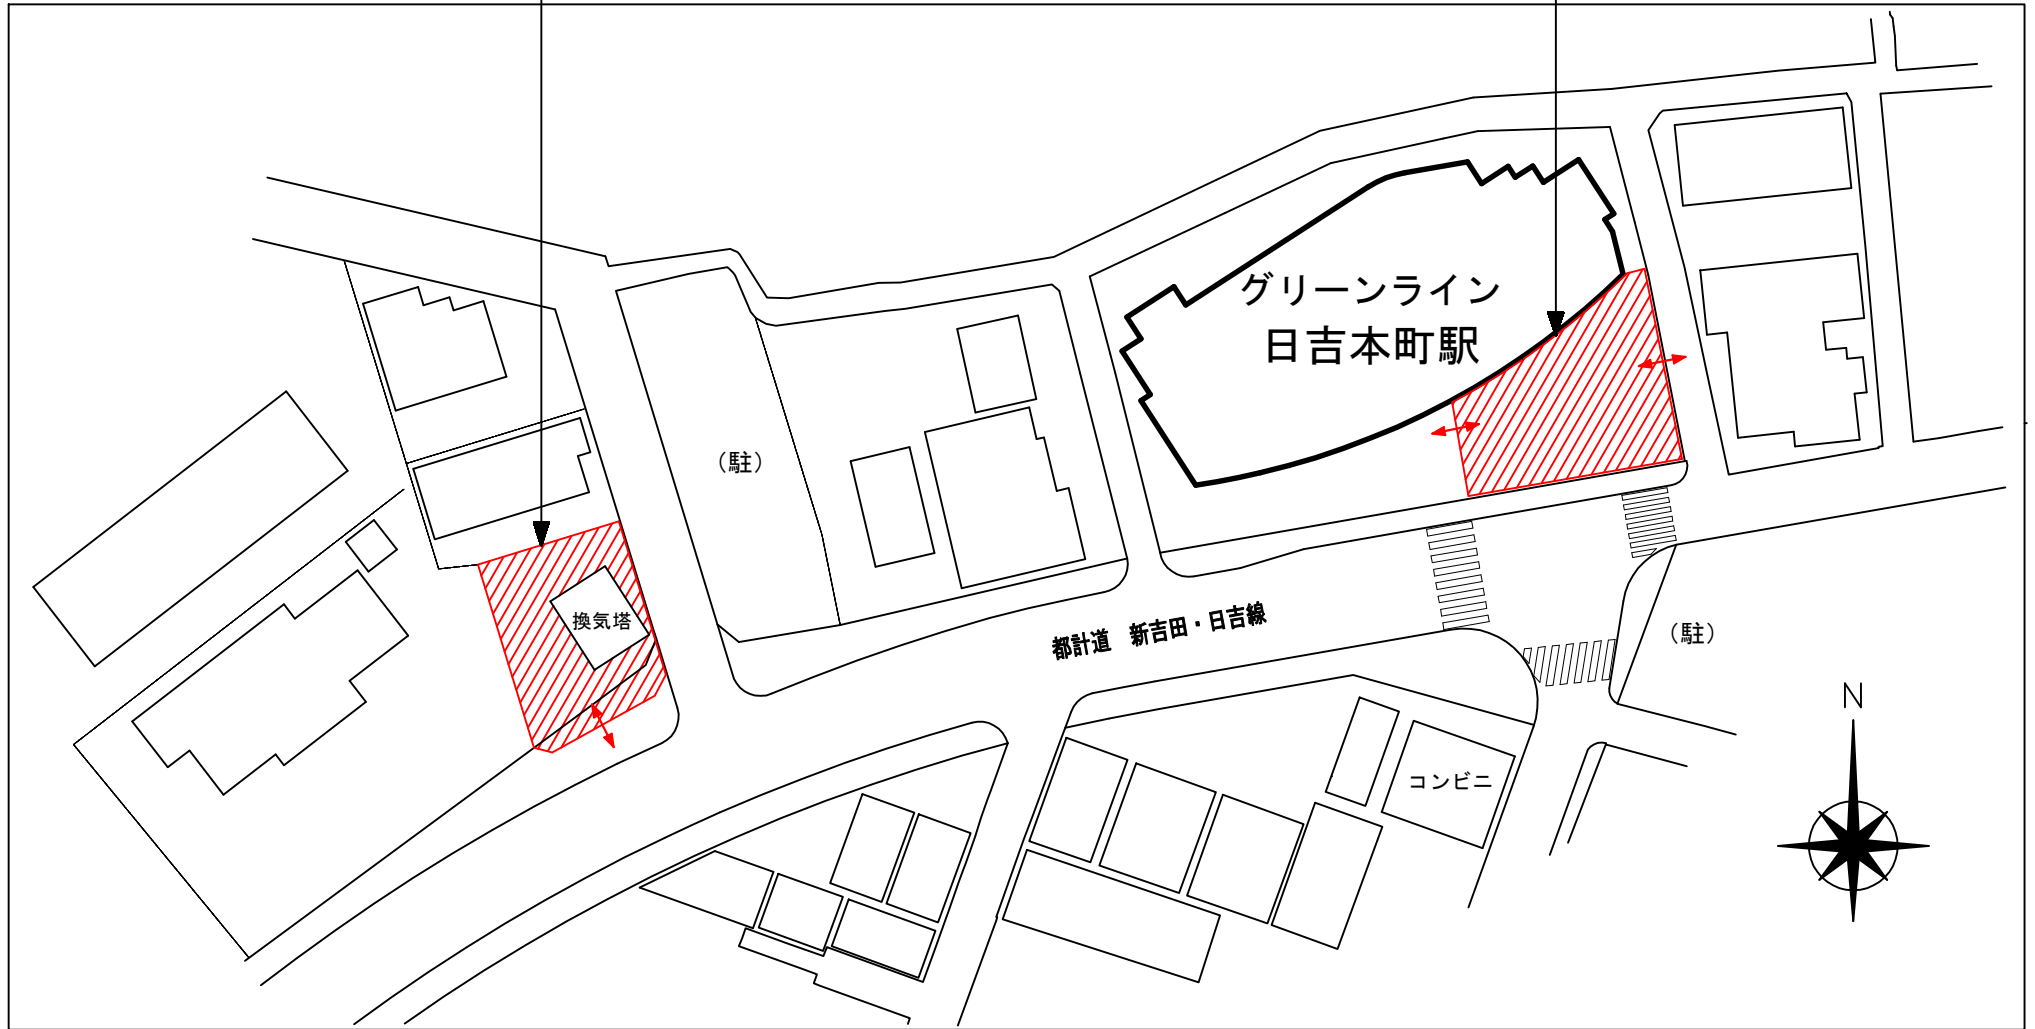

(駐)

あけぼの橋

牛久保方面

券売機

日吉本町駅第2駐輪場

日吉本町駅第1駐輪場
(自転車専用)

東山田駅駐輪場

詰所
(定期券発売所)