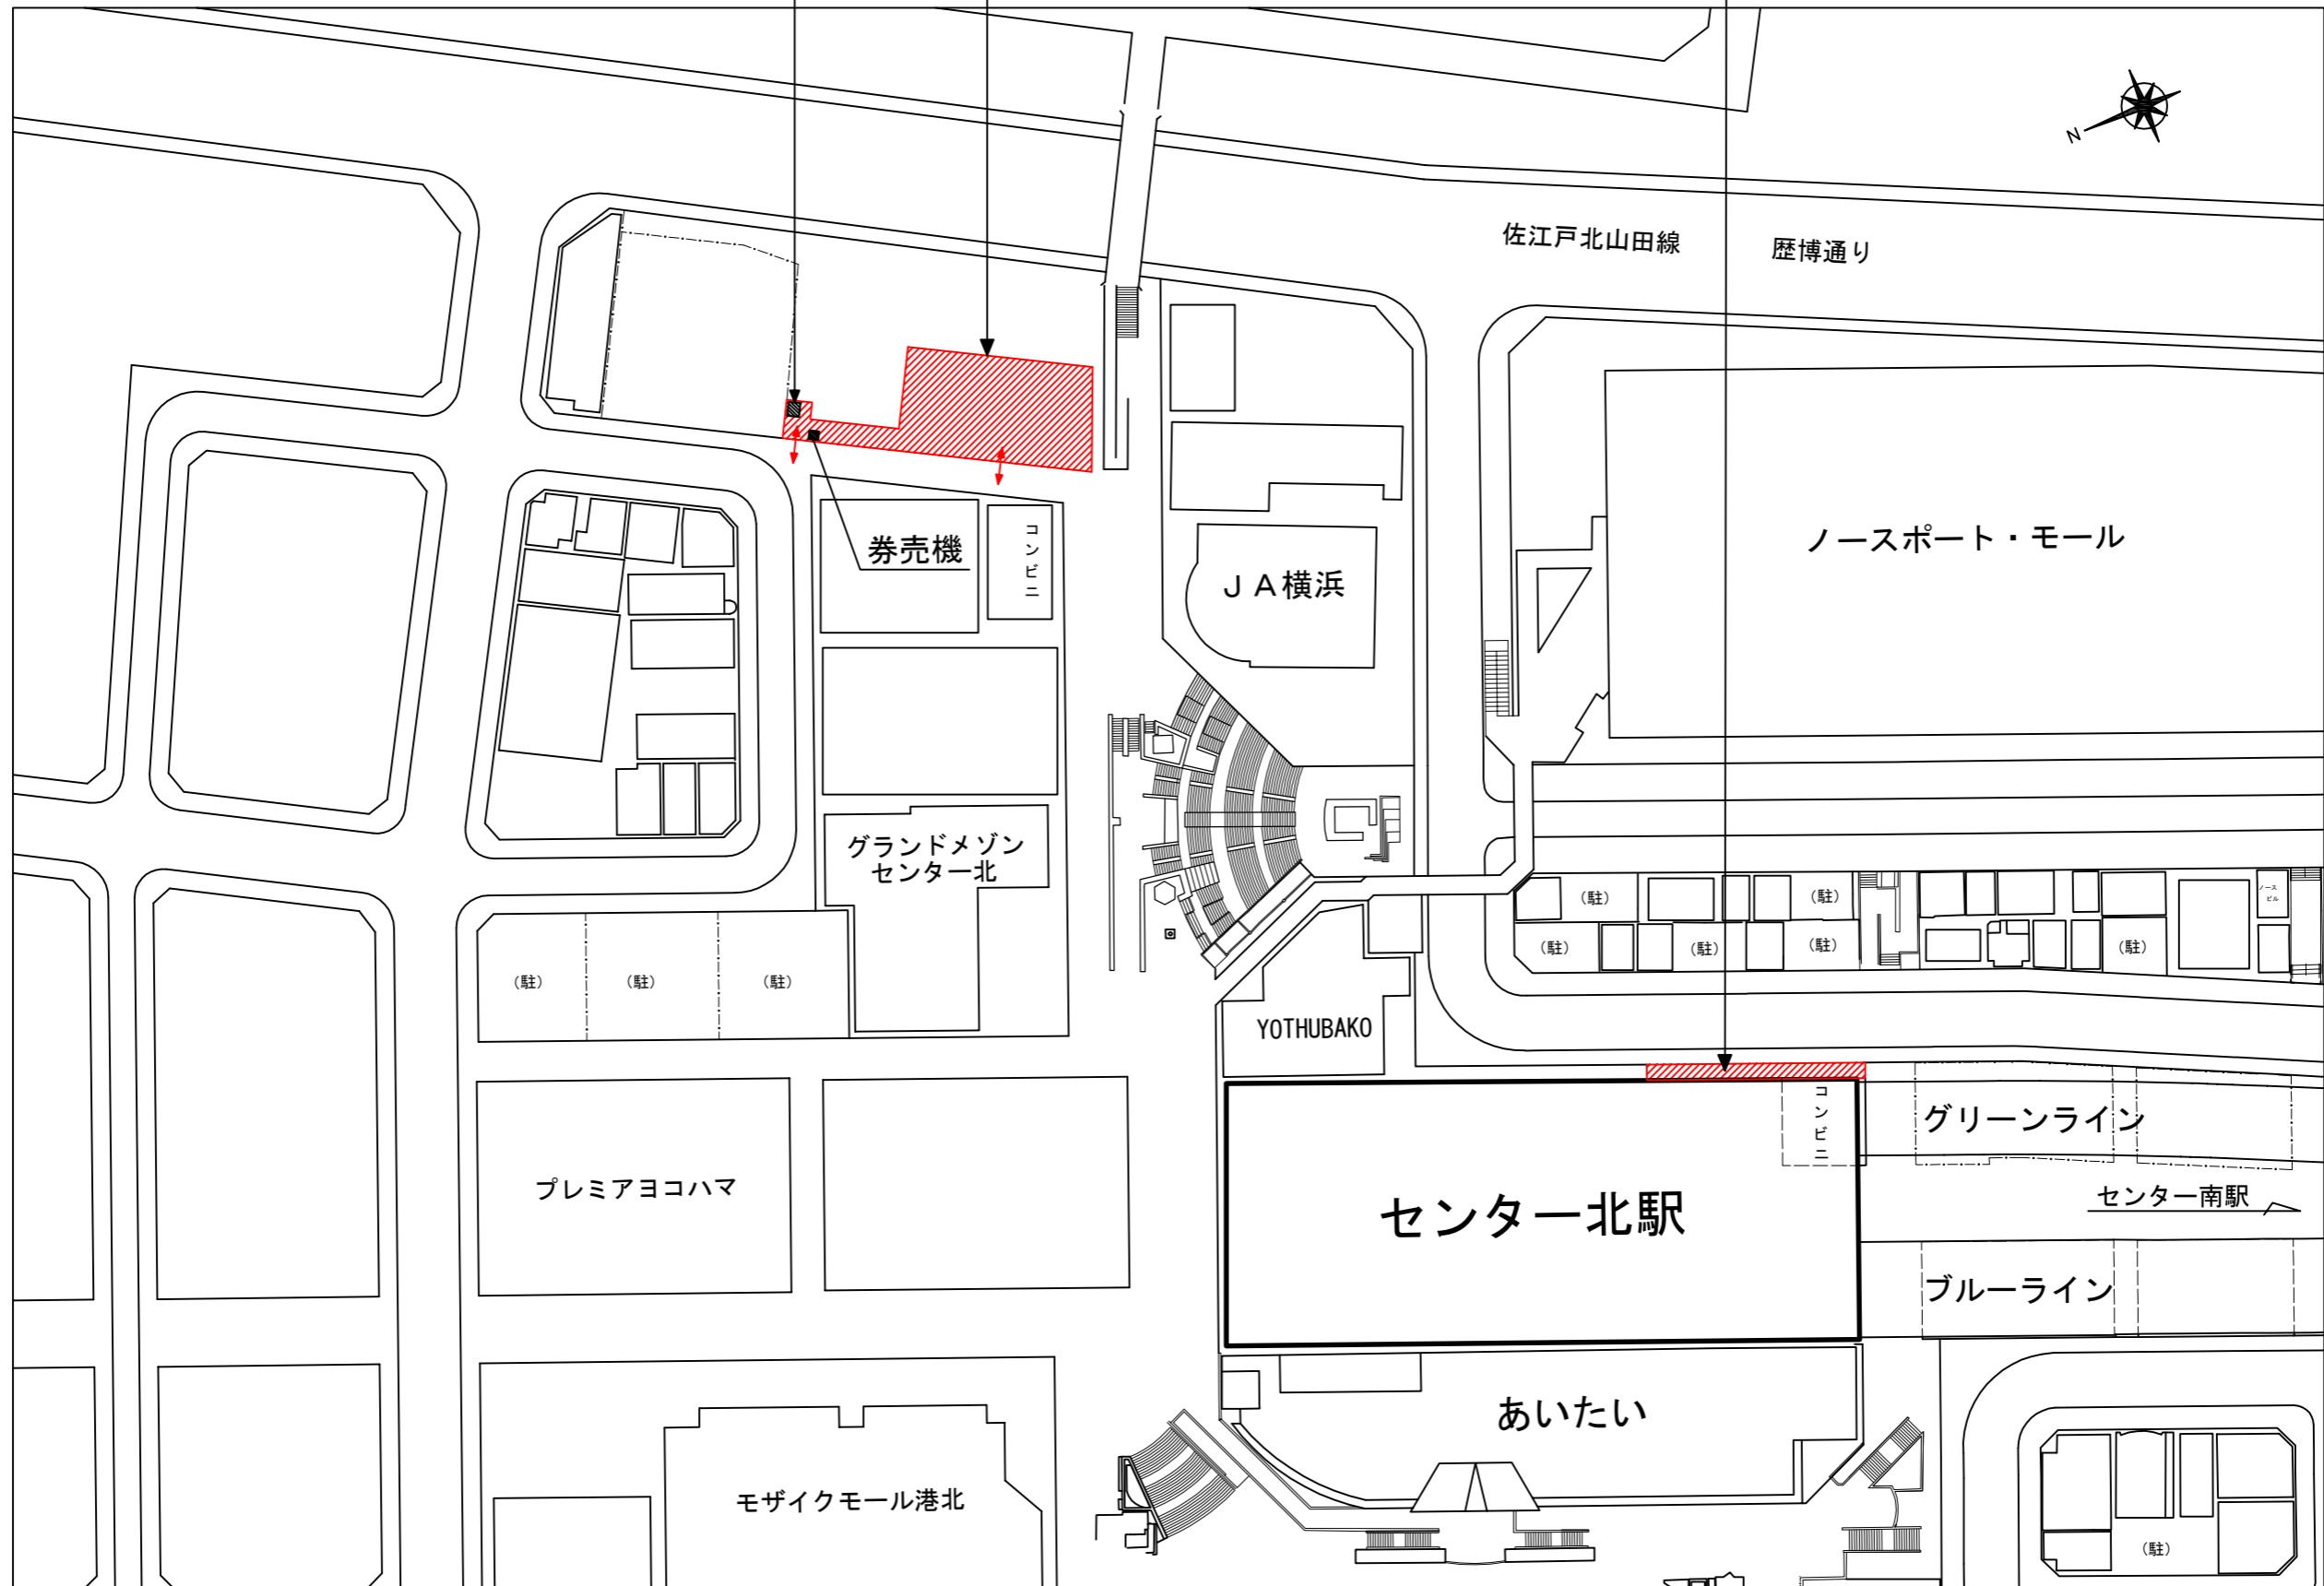

詰所
(定期発売所)

センター北駅駐輪場

センター北駅店舗駐輪場