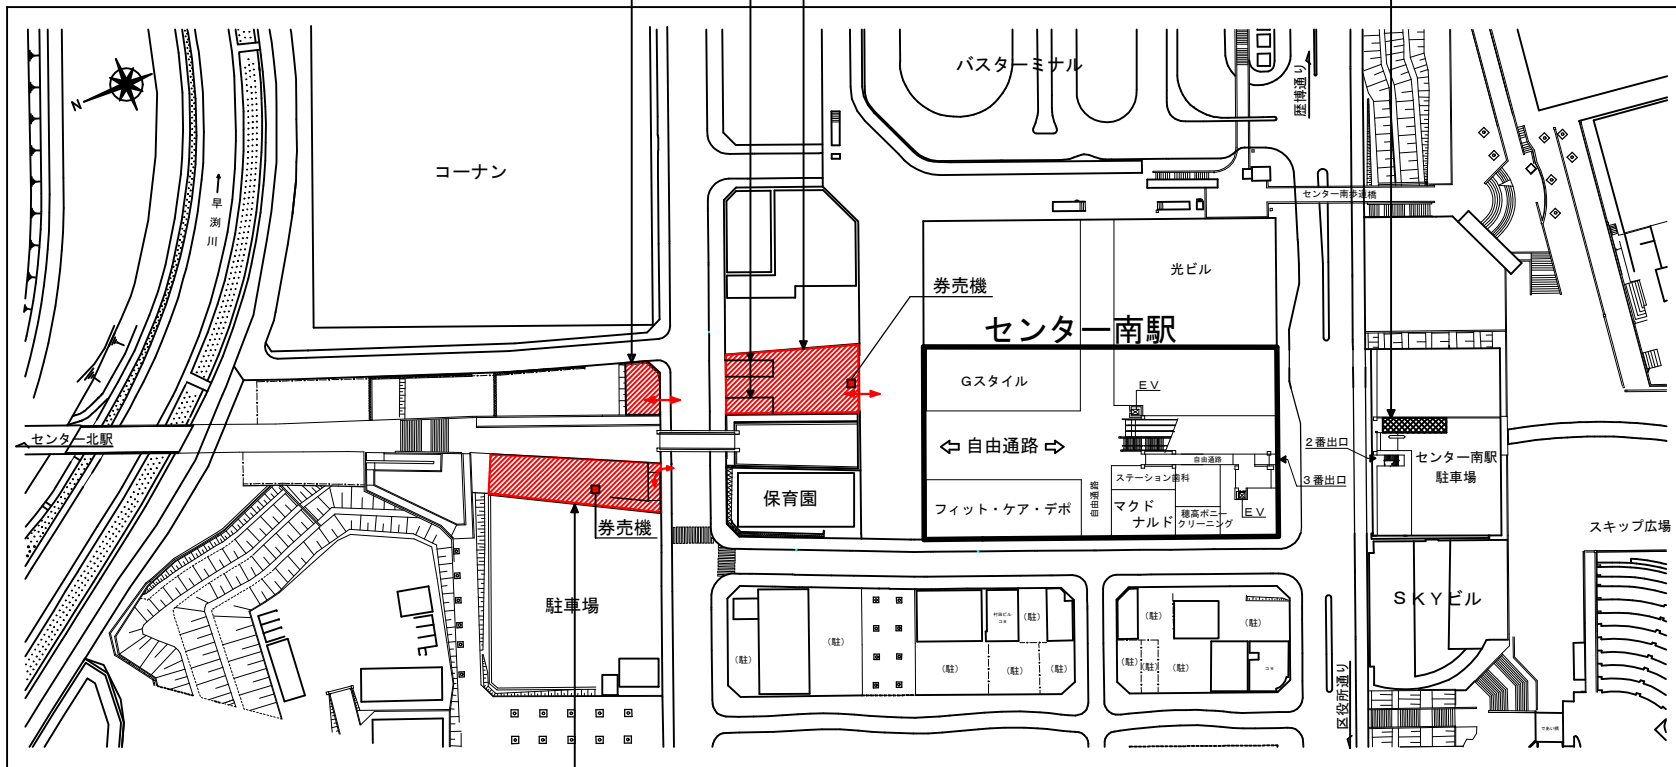

仲町台駅第2駐輪場
(高架下)

センター南駅第3駐輪場
(高架下 自転車定期利用契約者専用)

センター南駅第1-2駐輪場
(第1下段 自転車定期利用
契約者専用)

センター南駅第1駐輪場
(高架下 自転車専用)

センター南事務所
(1階部分 定期発売所)

センター南駅第2駐輪場
(高架下 バイク専用)

詰所
(定期発売所)

センター北駅駐輪場